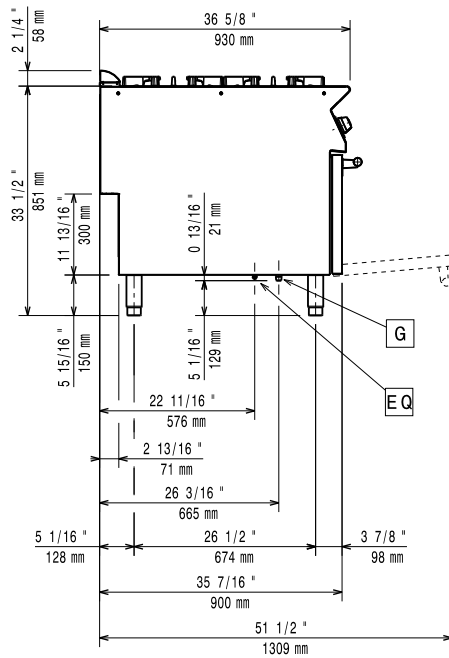

Sida

G = Gasanslutning