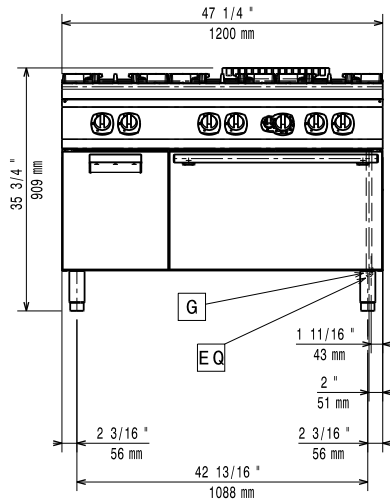

Front

G = Gasanslutning

Gas

Gas, effekt:	391014 (E9GCGL6C1M)	68.5 kW
Standardgasleverans		Natural Gas
Gastyp alternativ:		LPG; Naturgas
Gasintag:		1/2"
Natural gas - Pressure:		7" w.c. (17.4 mbar)

Viktig information

Effekt främre brännare:	ISO 9001; ISO 14001 - ISO 9001; ISO 14001 kW
Effekt bakre brännare	10 - 10 kW
Mitt brännare effekt:	10 - 0/10 - 0 kW
Bakre brännare mått - mm	Ø 100 Ø 100
Främre brännare mått - mm	Ø 100 Ø 100
Mitt brännare mått - mm	Ø 100 Ø 100
Ugnens arbetstemperatur:	120 °C MIN; 280 °C MAX
Ugnens invändiga dimensioner (bredd):	575 mm
Ugnens invändiga dimensioner (höjd):	300 mm
Ugnens invändiga dimensioner (djup):	700 mm
Nettovikt:	164 kg
Fraktvikt:	180 kg
Frakthöjd:	1080 mm
Fraktbredd:	1020 mm
Fraktdjup:	1260 mm
Fraktvolym:	1.39 m³
[NOT TRANSLATED]	N9CG

If appliance is set up or next to or against temperature sensitive furniture or similar, a safety gap of approximately 150 mm should be maintained or some form of heat insulation fitted.