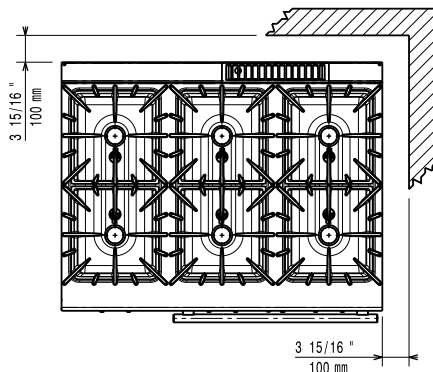

Topp

Gas

Gas, effekt:	391014 (E9GCGL6C1M)	68.5 kW
Standardgasleverans		Natural Gas
Gastyp alternativ:		LPG; Naturgas
Gasintag:		1/2"
Natural gas - Pressure:		7" w.c. (17.4 mbar)

Viktig information

Effekt främre brännare:	ISO 9001; ISO 14001 - ISO 9001; ISO 14001 kW
Effekt bakre brännare	10 - 10 kW
Mitt brännare effekt:	10 - 0/10 - 0 kW
Bakre brännare mått - mm	Ø 100 Ø 100
Främre brännare mått - mm	Ø 100 Ø 100
Mitt brännare mått - mm	Ø 100 Ø 100
Ugnens arbetstemperatur:	120 °C MIN; 280 °C MAX
Ugnens invändiga dimensioner (bredd):	575 mm
Ugnens invändiga dimensioner (höjd):	300 mm
Ugnens invändiga dimensioner (djup):	700 mm
Nettovikt:	164 kg
Fraktvikt:	180 kg
Frakthöjd:	1080 mm
Fraktbredd:	1020 mm
Fraktdjup:	1260 mm
Fraktvolym:	1.39 m³
[NOT TRANSLATED]	N9CG

If appliance is set up or next to or against temperature sensitive furniture or similar, a safety gap of approximately 150 mm should be maintained or some form of heat insulation fitted.